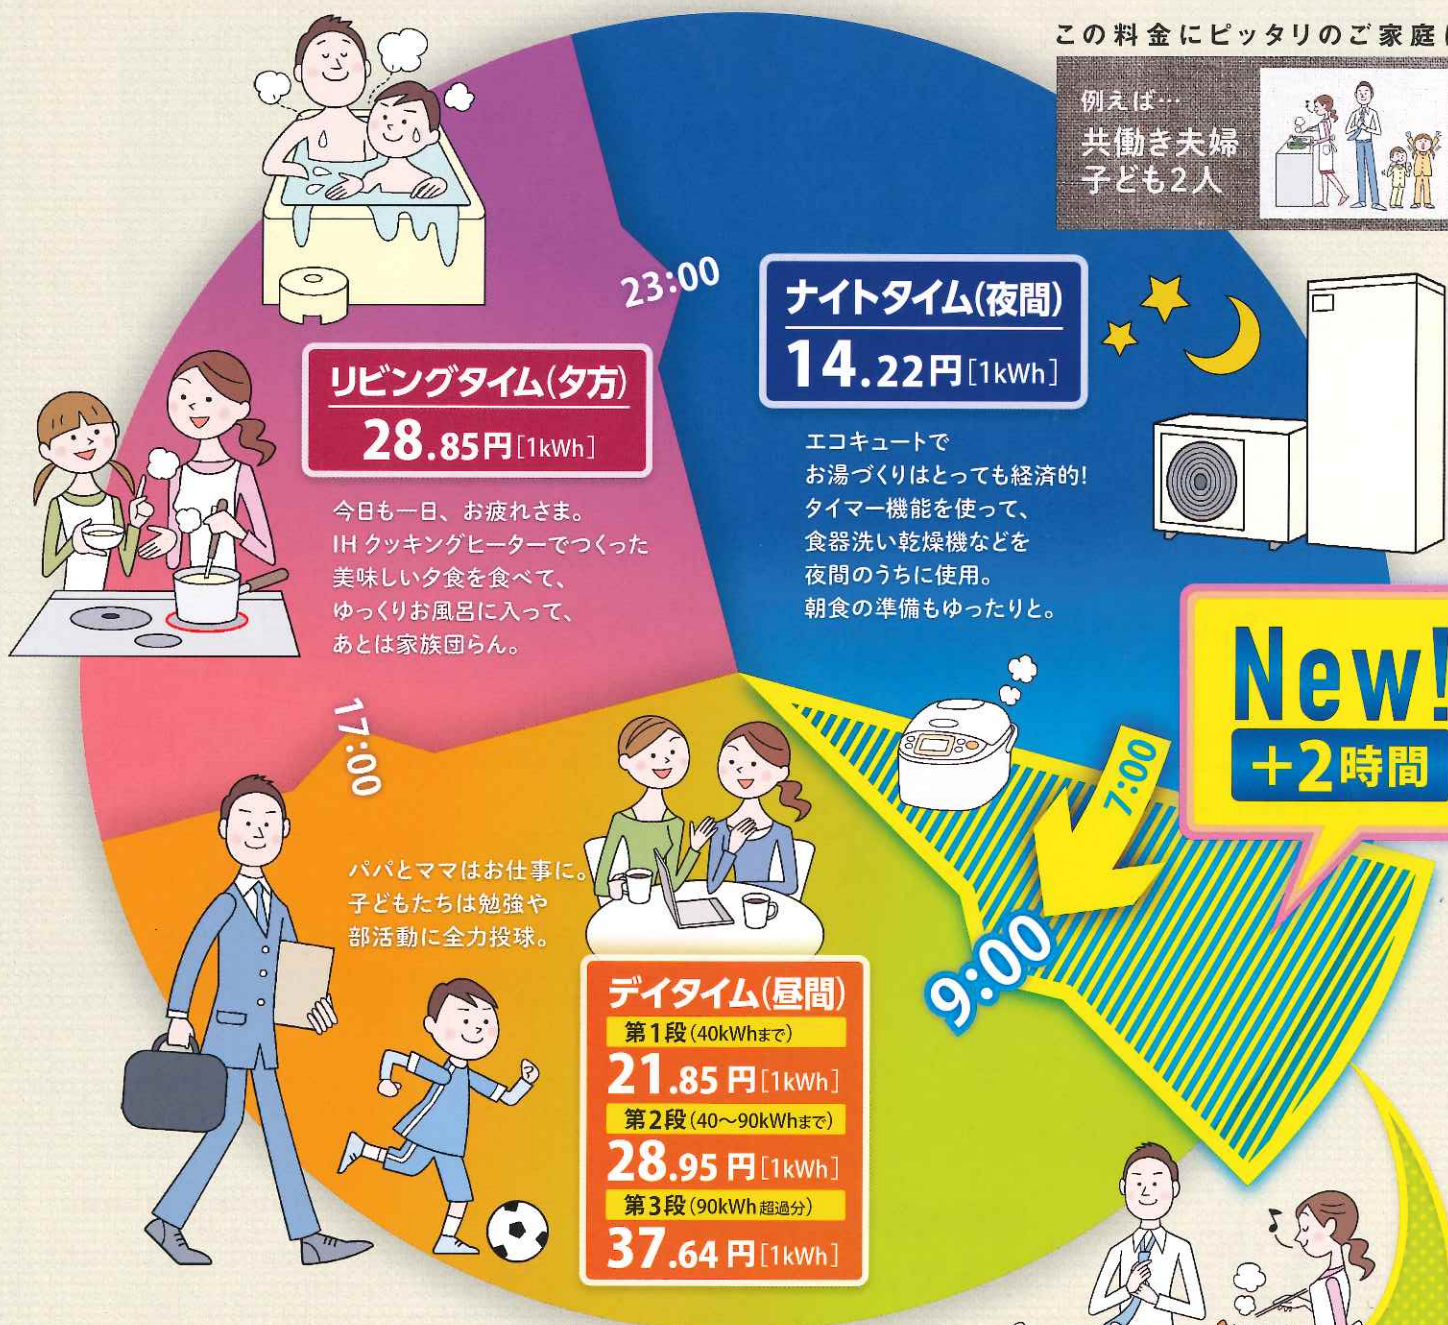

料金メニューにおトクがプラス! 平成28年4月1日スタート!

電化住宅をお考えのお客さまにピッタリ!

スマートeプラン **タイプL** **Living** **プラス**

新プランは
ココが
プラス

おトクな
ナイトタイムが
2時間プラス!

ナイトタイム **23時~翌朝9時** は昼間の半額以下!
リビングタイム **17時~23時** も割安!

電化住宅なら2つのおトクをフル活用!

※昼間(第2段および第3段)の電力量料金単価との比較

この料金にピッタリのご家庭は

例えば…
共働き夫婦
子ども2人

New!
+2時間

新 料金プランなら、おトクなナイトタイムが
2時間
朝9時まで 延長!!

2時間プラスされたナイトタイムの電気を、上手にお使いいただくことで、電気料金の節約ができます。